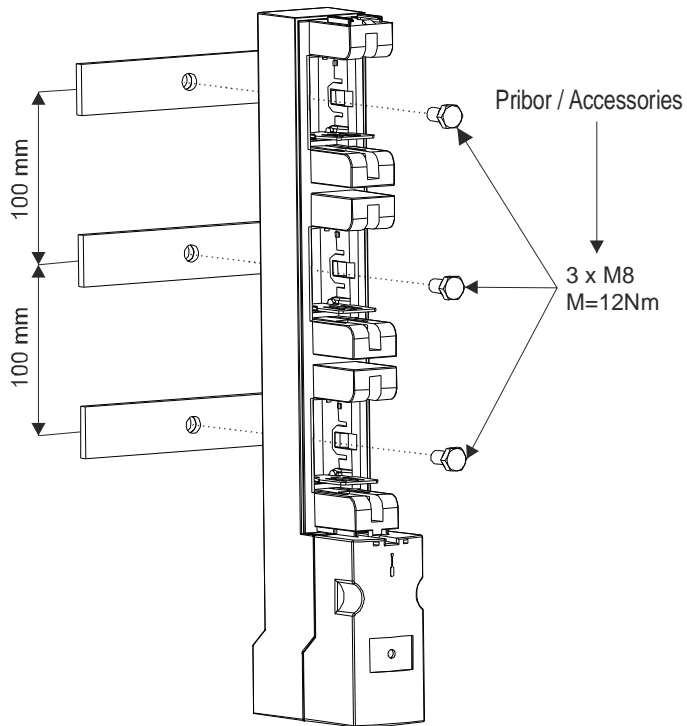

D) Mjerne skice Dimension drawings

Dimenzije u mm
Dimensions in mm

Str. / Page: 4

OM0992

Upute za montažu Installation instruction

A) Osigurač-pruga tip VL00/100 EK Fuse-rail type VL00/100 EK

1. Vrste priključaka
Type of terminals

- a) **M8x16** (70mm²; 12-15Nm)
- b) **OS00** (6-50mm² Cu; 4,5Nm)
- c) **P00** (10-70mm² Al/Cu; 4,5Nm)
- d) **P002** (2x10-50mm² Al/Cu; 4,5Nm)
- e) **BOX** (10-70mm² Cu; 4,5Nm)
- f) **KU00** (10-70mm² Al/Cu; 10 Nm)

Str. / Page: 1

B) Montiranje na sabirnice 100 mm
Mounting onto busbars 100mm

C) Montiranje na sabirnice 185 mm (sa adapterima)
Mounting onto busbars 185 mm (with adapters)