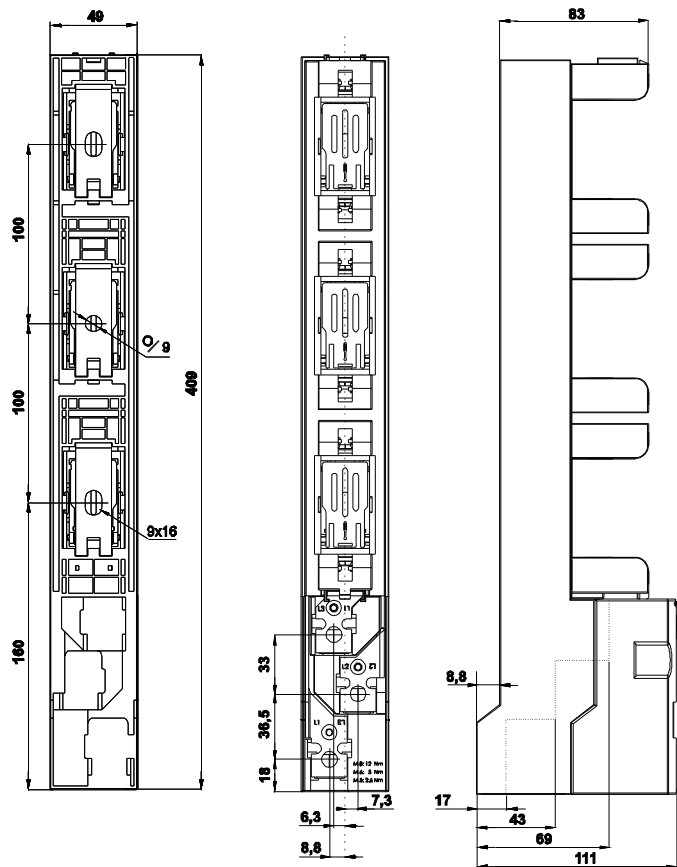

D) Mjerne skice Dimension drawings

Dimenzije u mm
Dimensions in mm

Str. / Page: 4

OM0992

Upute za montažu Installation instruction

A) Osigurač-pruga tip VL00/100 EK Fuse-rail type VL00/100 EK

1. Vrste priključaka
Type of terminals

- a) **M8x16** (70mm²; 12-15Nm)
- b) **OS00** (6-50mm² Cu; 4,5Nm)
- c) **P00** (10-70mm² Al/Cu; 4,5Nm)
- d) **P002** (2x10-50mm² Al/Cu; 4,5Nm)
- e) **BOX** (10-70mm² Cu; 4,5Nm)
- f) **KU00** (10-70mm² Al/Cu; 10 Nm)

Str. / Page: 1

B) Montiranje na sabirnice 100 mm
Mounting onto busbars 100mm

C) Montiranje na sabirnice 185 mm (sa adapterima)
Mounting onto busbars 185 mm (with adapters)