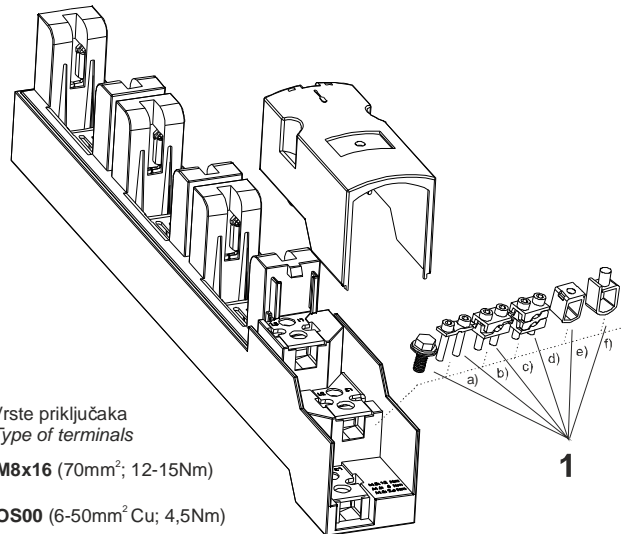

D) Mjerne skice Dimension drawings

Dimenzije u mm
Dimensions in mm

Str. / Page: 4

OM0992

Upute za montažu Installation instruction

A) Osigurač-pruga tip VL00/100 EK Fuse-rail type VL00/100 EK

1. Vrste priključaka
Type of terminals

- a) **M8x16** (70mm²; 12-15Nm)
- b) **OS00** (6-50mm² Cu; 4,5Nm)
- c) **P00** (10-70mm² Al/Cu; 4,5Nm)
- d) **P002** (2x10-50mm² Al/Cu; 4,5Nm)
- e) **BOX** (10-70mm² Cu; 4,5Nm)
- f) **KU00** (10-70mm² Al/Cu; 10 Nm)

Str. / Page: 1

B) Montiranje na sabirnice 100 mm
Mounting onto busbars 100mm

C) Montiranje na sabirnice 185 mm (sa adapterima)
Mounting onto busbars 185 mm (with adapters)